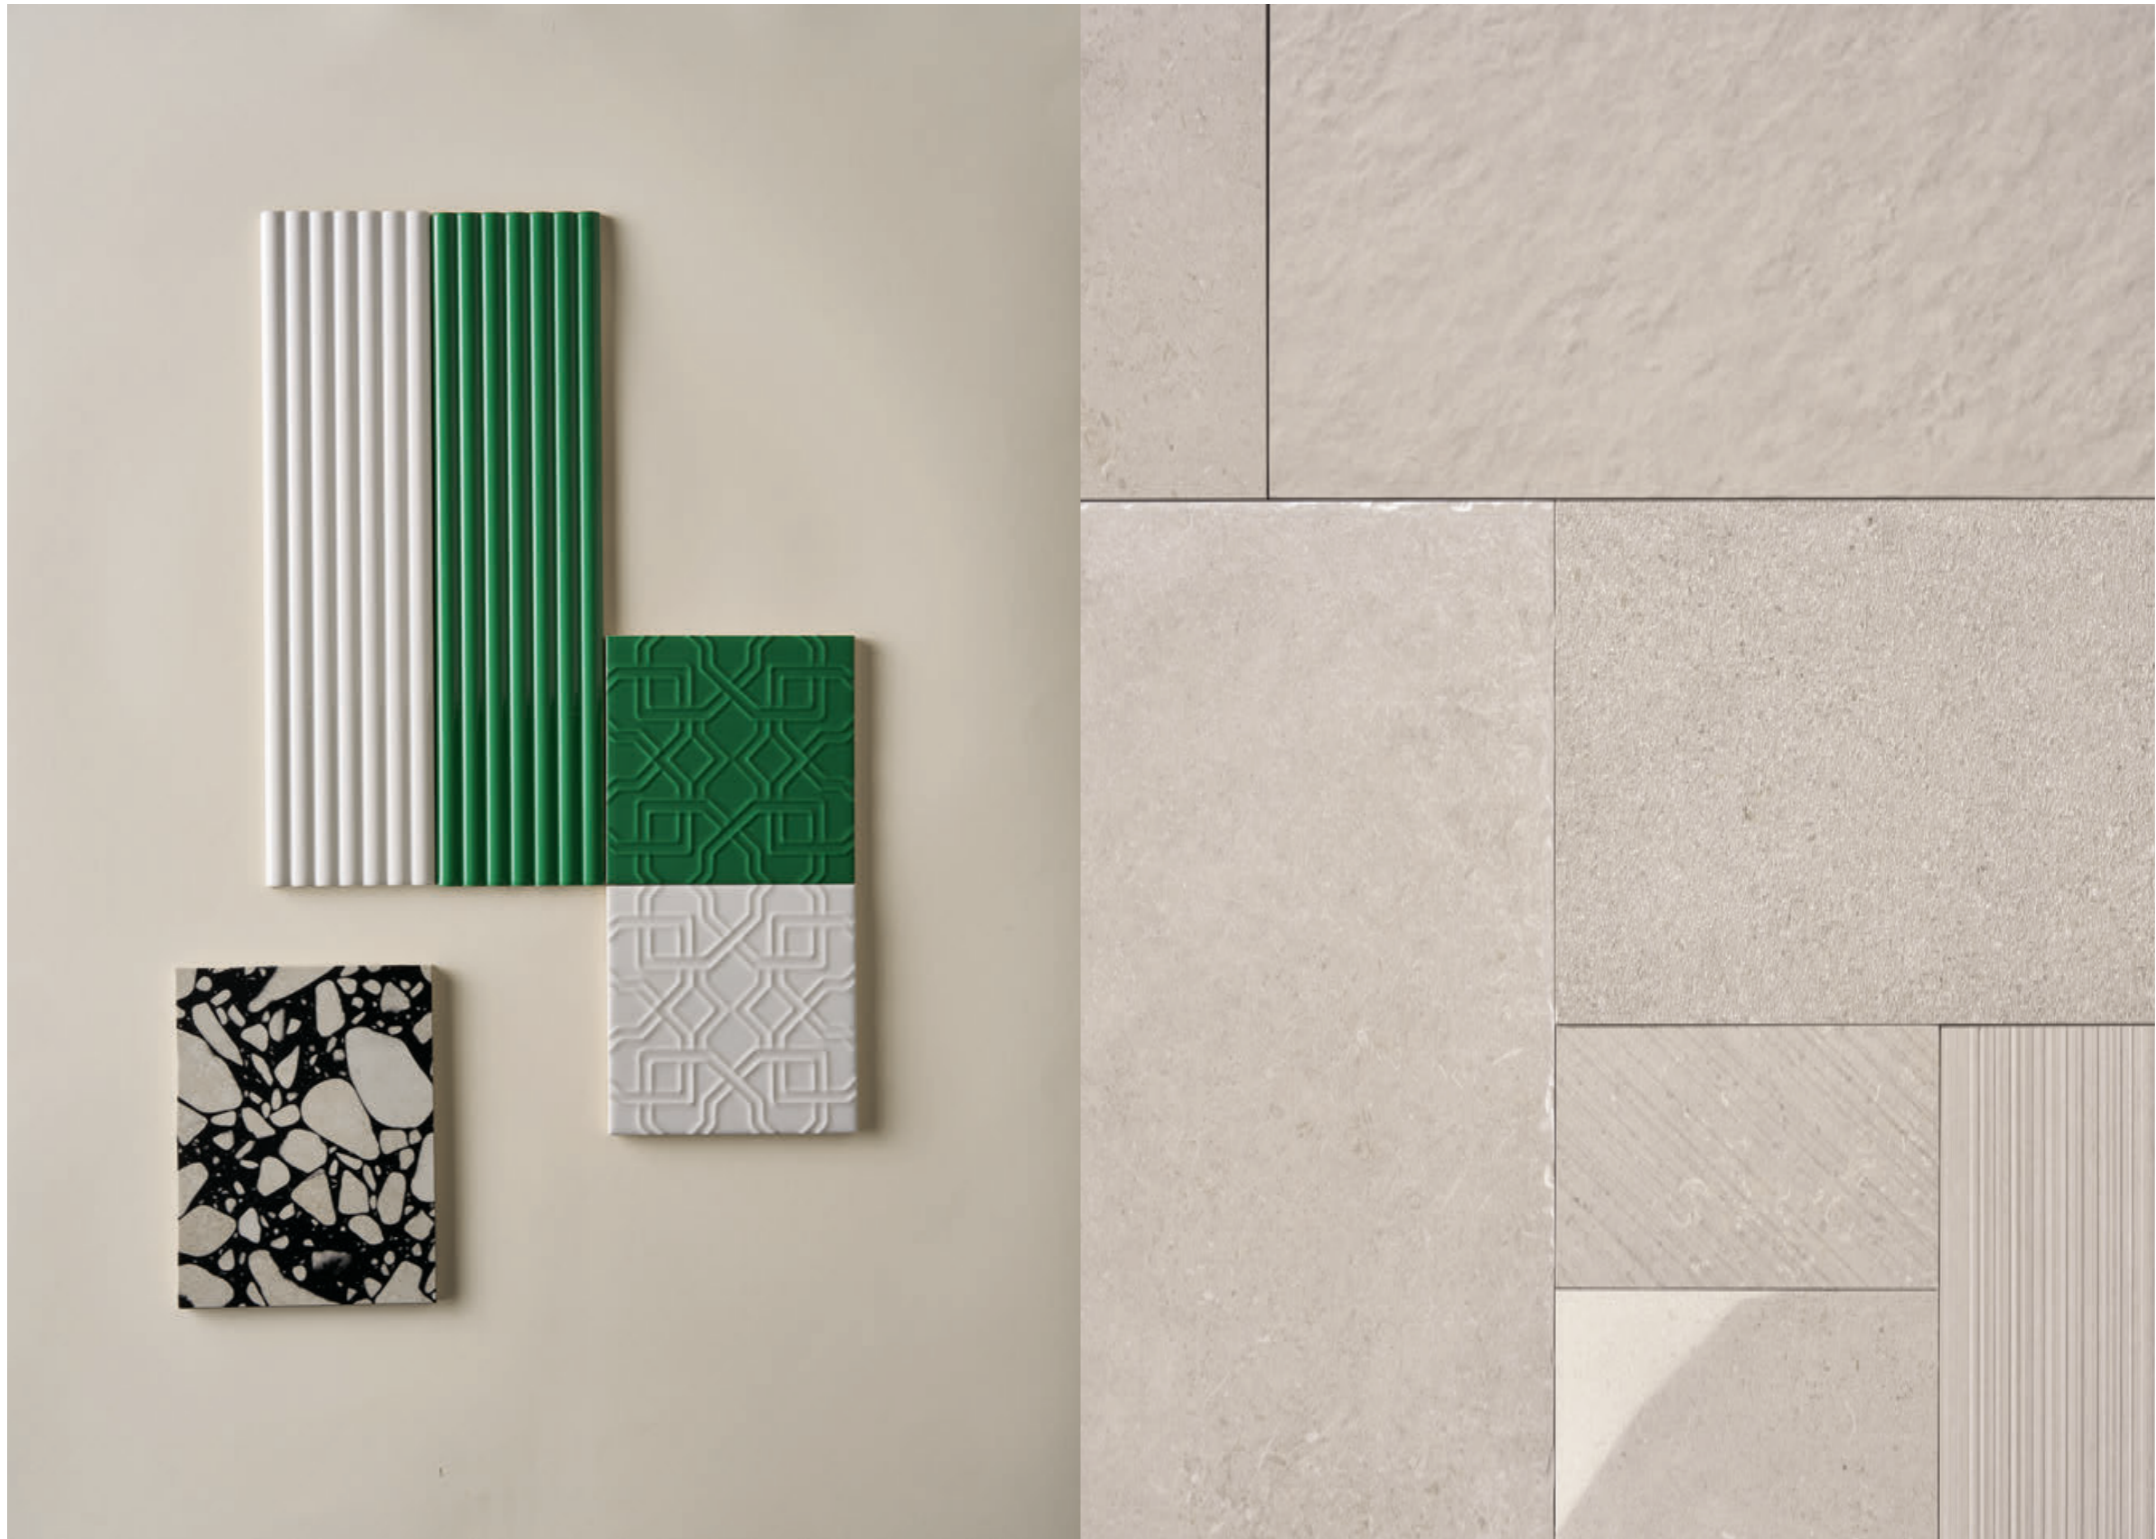

SUPERCLASSICA

S C B

MY BEIGE IS ON FIRE!

SUPERCLASSICA SCB

MY BEIGE IS ON FIRE!
LO STUDIO DI UN COLORE COME
PUNTO DI PARTENZA, IL BEIGE.
CALDO E NATURALE, INTERPRETATO
ATTRAVERSO UNA PIETRA IN OTTO DIVERSE
FINITURE E IN SETTE FORMATI.
UNA RACCOLTA DI ELEMENTI STUDIATI
APPOSITAMENTE PER ESSERE ABBINATI TRA LORO,
PER DARE MOVIMENTO ALLE SUPERFICI
RIMANENDO IN UN CONTESTO CONTEMPORANEO.
IL CLASSICO NON SBAGLIA MAI,
E IL NOSTRO È SUPER!

MY BEIGE IS ON FIRE!
THE STARTING POINT WAS THE STUDY OF THE
BEIGE COLOR. THIS WARM AND NATURAL SHADE WAS
INTERPRETED THROUGH A STONE LOOK IN
EIGHT FINISHES AND SEVEN SIZES.
THESE ELEMENTS WERE CAREFULLY DESIGNED
TO BE MIXED AND MATCHED WITH EACH
OTHER IN A CONTEMPORARY FRAMEWORK,
WHILE PROVIDING MOVEMENT TO SURFACES.
CLASSIC NEVER GET WRONG,
AND OURS IS SUPER!