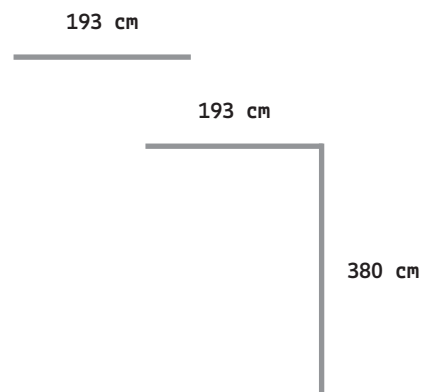

PREZZO A PREVENTIVO

PRICE ON DEMAND

IDEAL CORNER

EXAMPLE 7

DIMENSIONI PARETE - WALL SIZES

510 x H 240 cm

510 cm

Lo spazio, con pareti di colore bianco o nero, viene personalizzato su progetto con elementi di merchandising e comunicazione.

Specified spaces, with white or black walls, are designed and customized through our merchandising and communication materials.

PREZZO A PREVENTIVO

PRICE ON DEMAND

IDEAL CORNER

EXAMPLE 10

DIMENSIONI CORNER - CORNER SIZES