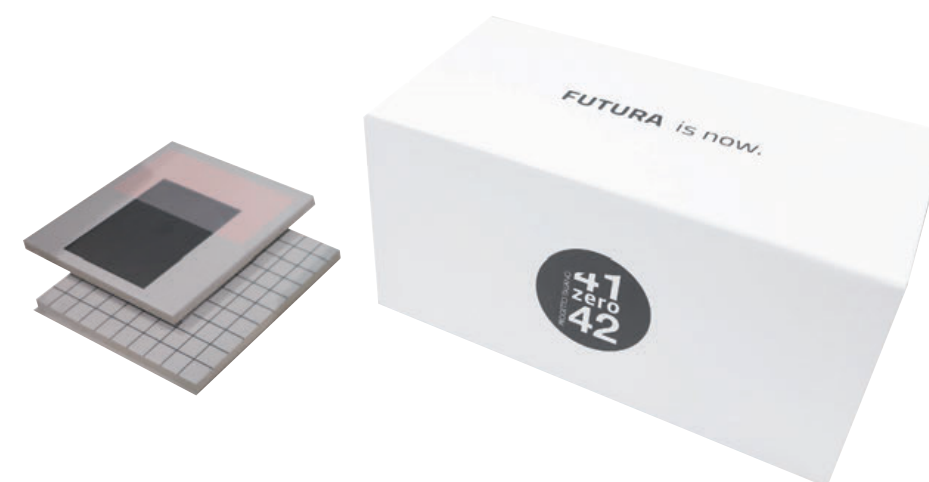

● **_FUTURA BOX**

CODE **P410672**

DIMENSIONI - SIZES 32 x H 15,5 x 16 cm

PESO - WEIGHT 12,90 Kg

PREZZO - PRICE 32,00 €

Scatola contenente tutti i pezzi della collezione Futura.

Futura box containing all the pieces of this collection.