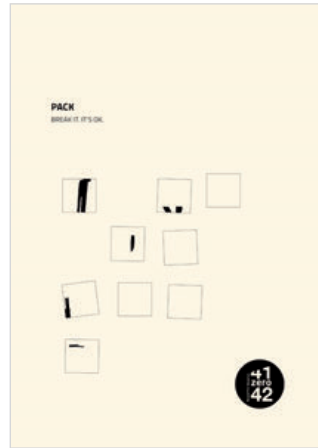

Cartella di presentazione della collezione con porzioni di prodotto e catalogo.

Architectural binder of the collection through portions of product and small leaflet.

● _COLLECTIONS BOOK

CODE P410930

DIMENSIONI - SIZES A4 - 21 x H 29,7 cm

PREZZO - PRICE 13,00 €

Catalogo generale di tutte collezioni in gamma.

General catalogue with the complete range of collections.

● _A4 CATALOGUE

DIMENSIONI - SIZES A4 - 21 x H 29,7 cm

PREZZO - PRICE 2,00 €