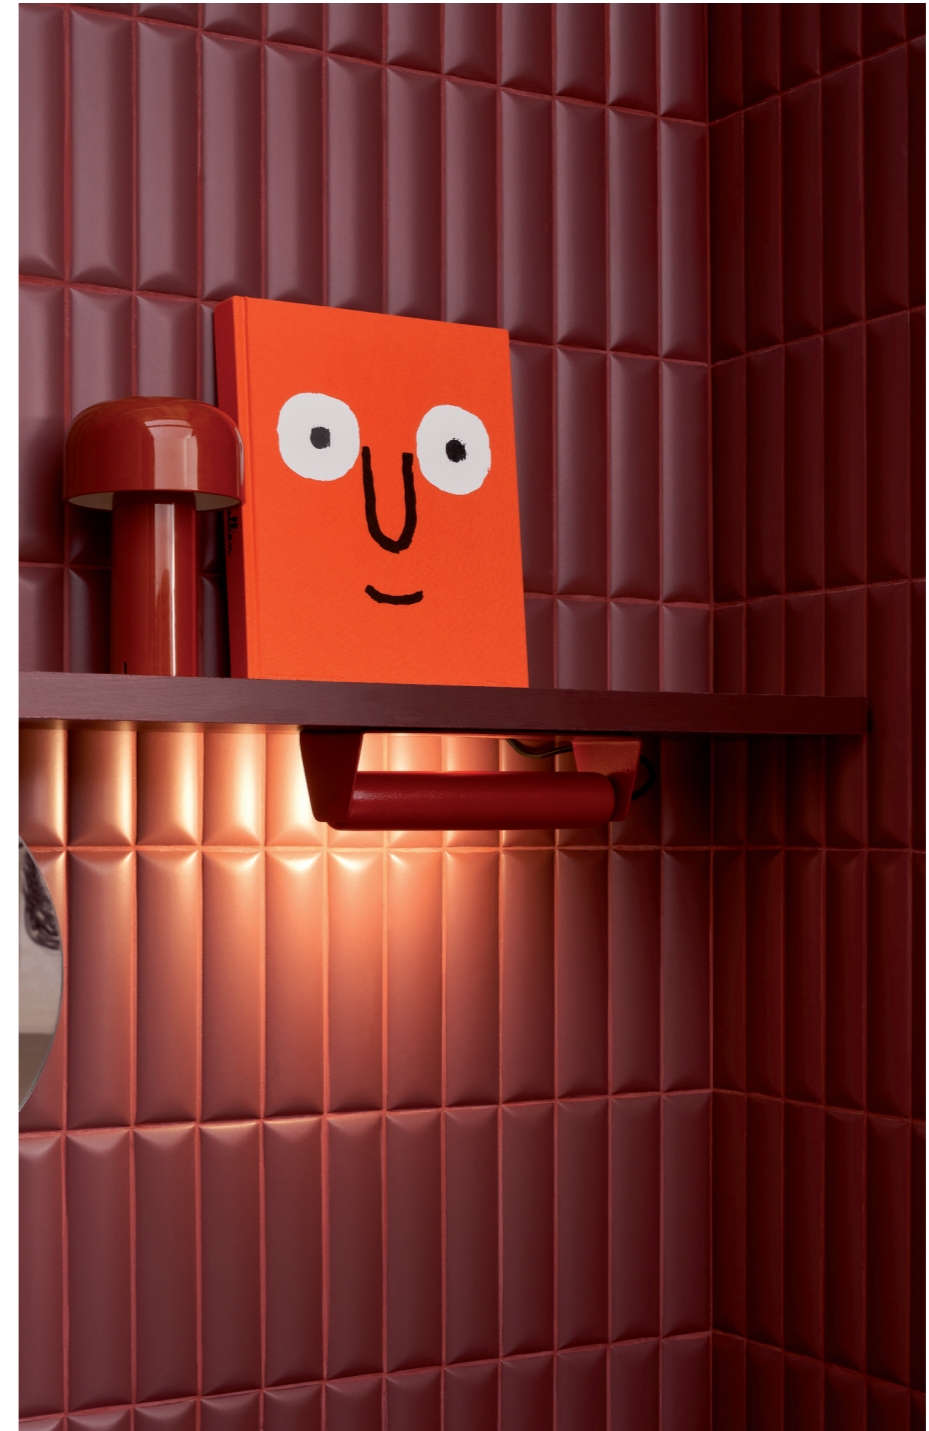

BISCUIT

CHOOSE YOUR RECIPE.

Sei superfici geometriche e tridimensionali, morbide ed opache, pensate per disegnare spazi architettonici attraverso rivestimenti mossi da luci ed ombre.

Un formato piccolo, 5x20 cm, declinato in sei colorazioni polverose:

Biscuit Bordeaux Dune 5x20 2"x8"

Biscuit Bordeaux Strip / Plain / Dune / Peak / Stud / Waves 5x20 2"x8"

Biscuit Bordeaux Strip / Plain / Stud 5x20 2"x8"

Biscuit Powder Strip / Plain / Dune / Peak / Stud / Waves - Biscuit Bordeaux Plain 5x20 2"x8"