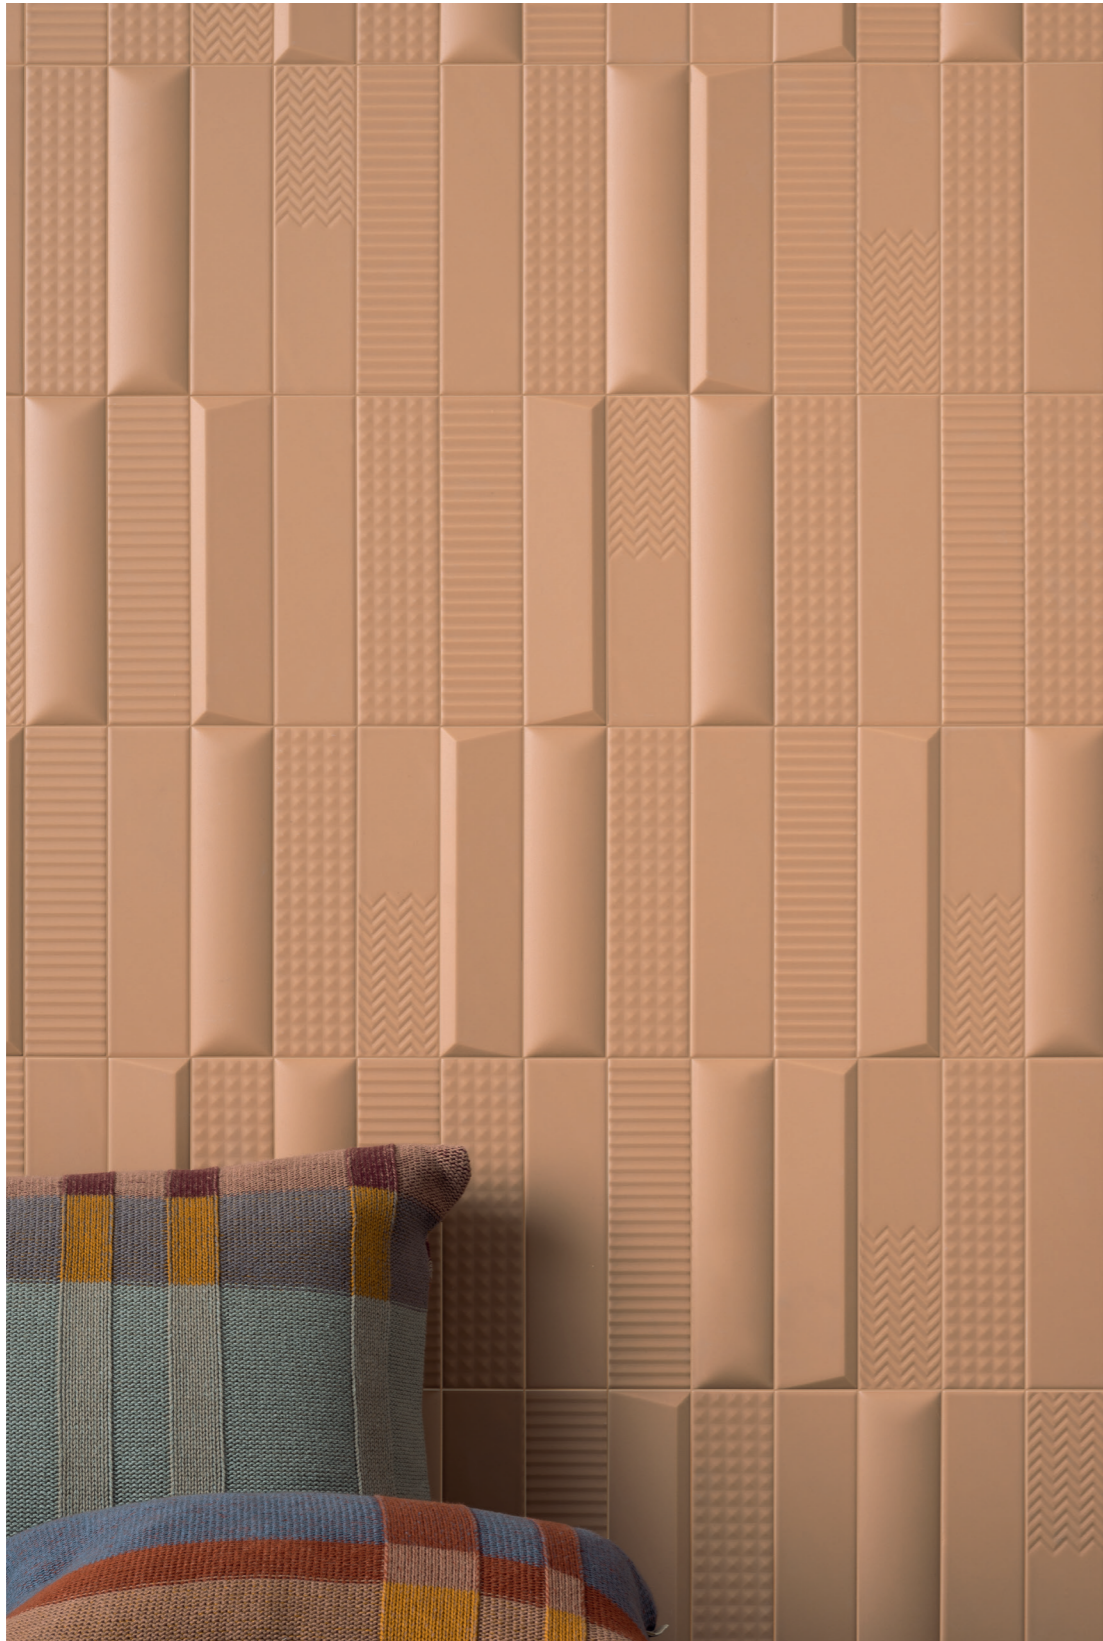

BISCUIT

CHOOSE YOUR RECIPE.

Sei superfici geometriche e tridimensionali, morbide ed opache, pensate per disegnare spazi architettonici attraverso rivestimenti mossi da luci ed ombre.

Un formato piccolo, 5x20 cm, declinato in sei colorazioni polverose:

Biscuit Bordeaux Dune 5x20 2"x8"

Biscuit Bordeaux Strip / Plain / Dune / Peak / Stud / Waves 5x20 2"x8"

Biscuit Bordeaux Strip / Plain / Stud 5x20 2"x8"

Biscuit Powder Strip / Plain / Dune / Peak / Stud / Waves - Biscuit Bordeaux Plain 5x20 2"x8"

Biscuit Bordeaux Dune / Plain 5x20 2"x8"

Wall Biscuit Powder Peak / Plain 5x20 2"x8" - Floor Pixel41 Powder 11,55x11,55 5"x5"

Biscuit Powder Peak / Plain 5x20 2"x8"

Biscuit Terra Peak 5x20 2"x8"

Biscuit Terra Strip 5x20 2"x8"

Biscuit Terra Strip / Plain / Dune / Peak / Stud / Waves 5x20 2"x8"

Biscuit Terra Plain / Dune 5x20 2"x8"

Biscuit Bianco Waves 5x20 2"x8"

Wall Biscuit Bianco Peak 5x20 2"x8 - Floor Futura White 15x15 6"x6"